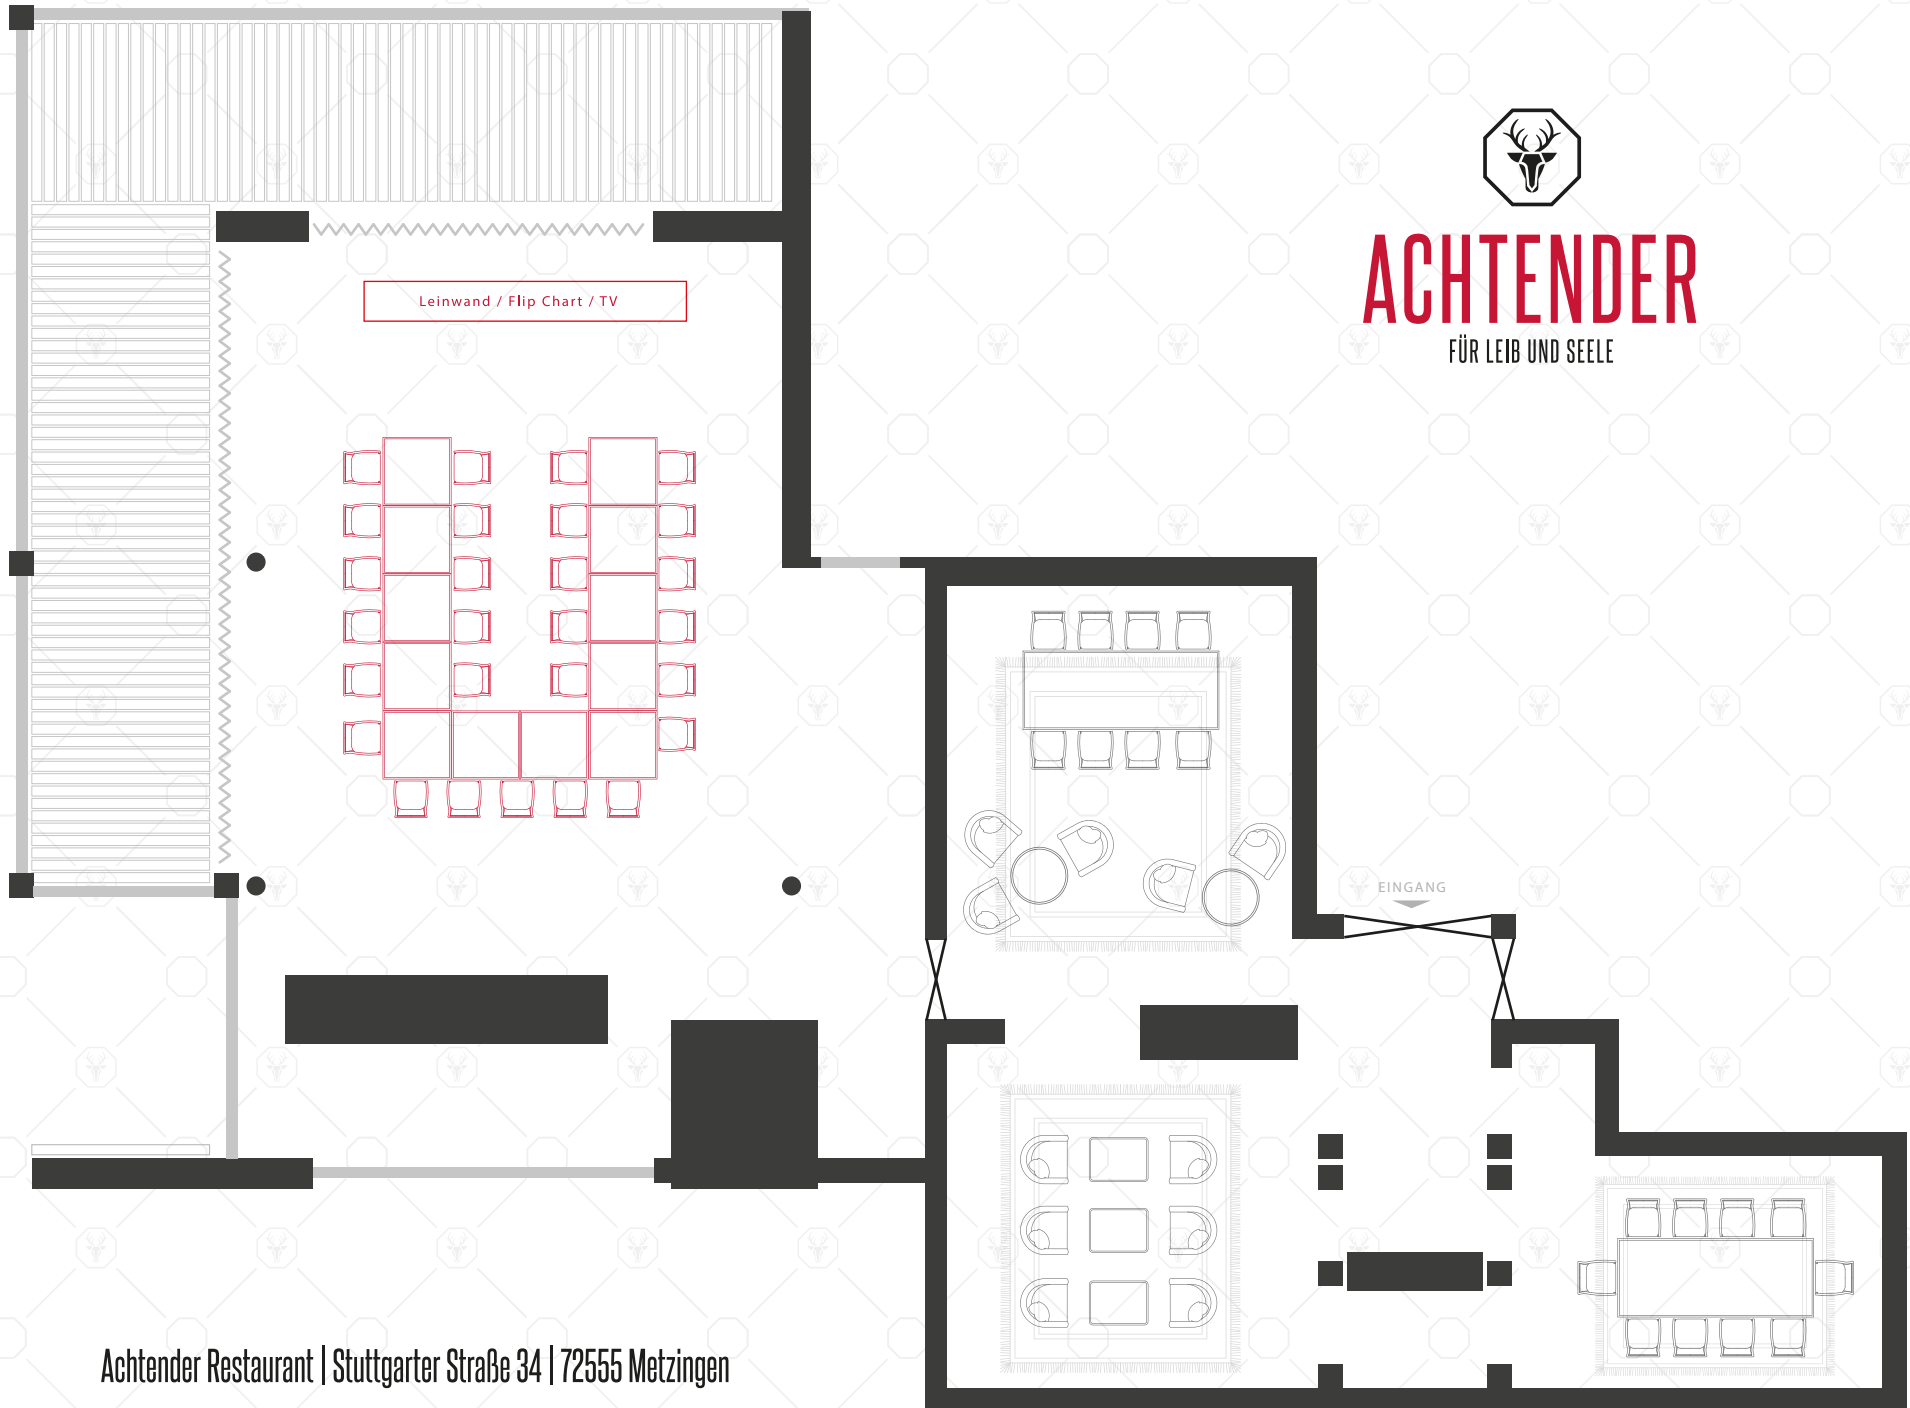

ACHTENDER

FÜR LEIB UND SEELE

Achtender Restaurant | Stuttgarter Straße 34 | 72555 Metzingen

ACHTENDER

FÜR LEIB UND SEELE

Achtender Restaurant | Stuttgarter Straße 34 | 72555 Metzingen

ACHTENDER

FÜR LEIB UND SEELE

Achtender Restaurant | Stuttgarter Straße 34 | 72555 Metzingen

ACHTENDER

FÜR LEIB UND SEELE

Achtender Restaurant | Stuttgarter Straße 34 | 72555 Metzingen

ACHTENDER // MÖGLICHKEITEN

Bankett (-bestuhlung)

Block (-bestuhlung)

Stuhlreihen

Sitzkreis

E-FORM

T-FORM

U-FORM

Carree-FORM

Parlamentarischebestuhlung

Fischgrätenbestuhlung

Einzeltische