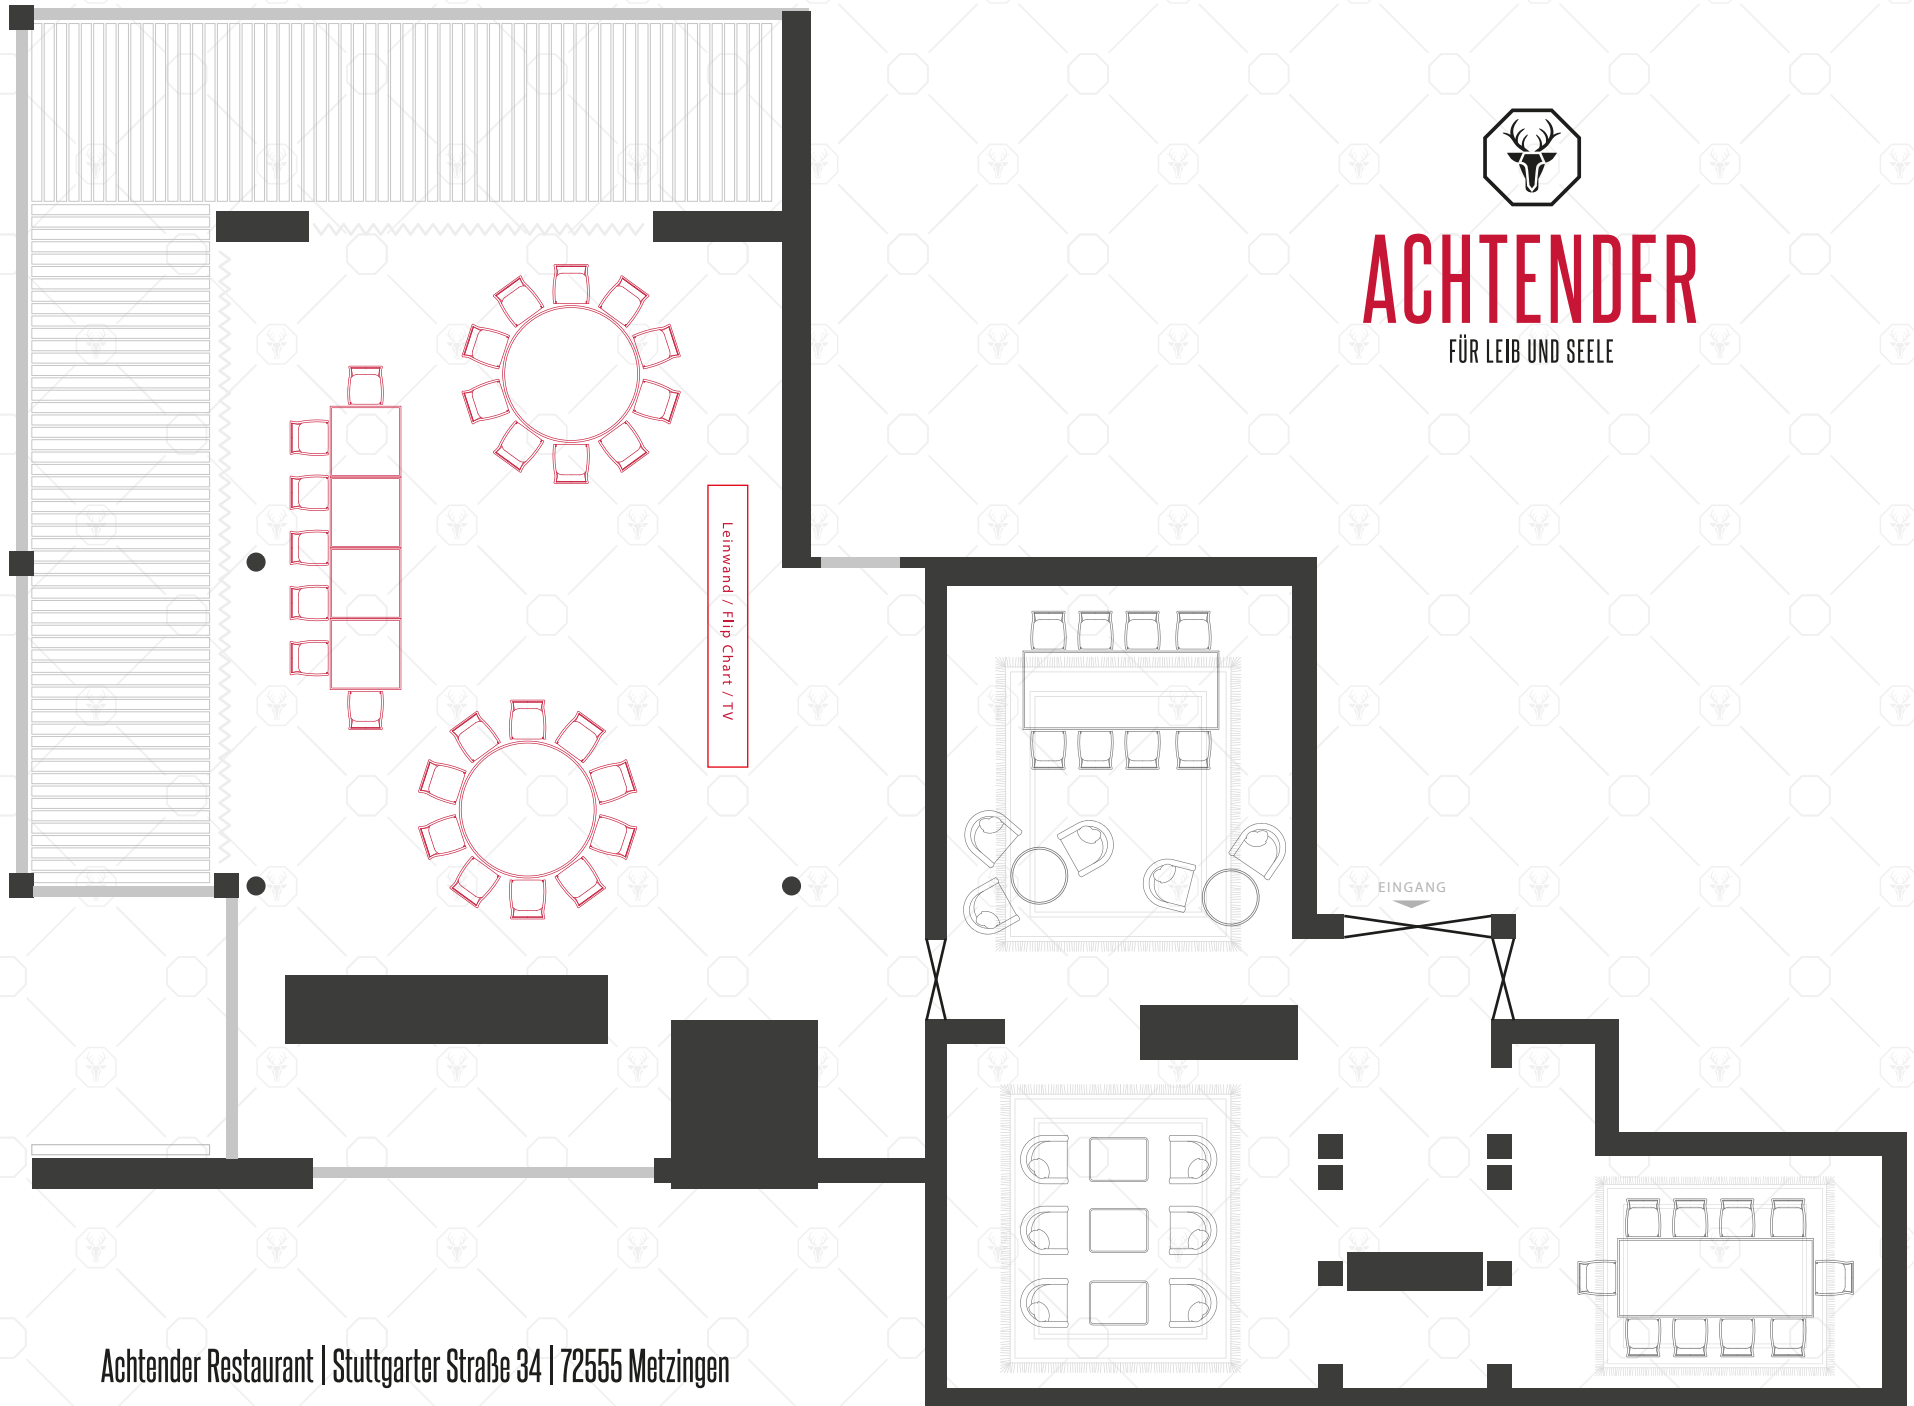

ACHTENDER

FÜR LEIB UND SEELE

Achtender Restaurant | Stuttgarter Straße 34 | 72555 Metzingen

ACHTENDER

FÜR LEIB UND SEELE

Achtender Restaurant | Stuttgarter Straße 34 | 72555 Metzingen

ACHTENDER

FÜR LEIB UND SEELE

Achtender Restaurant | Stuttgarter Straße 34 | 72555 Metzingen

ACHTENDER

FÜR LEIB UND SEELE

Achtender Restaurant | Stuttgarter Straße 34 | 72555 Metzingen

ACHTENDER // MÖGLICHKEITEN

Bankett (-bestuhlung)

Block (-bestuhlung)

Stuhlreihen

Sitzkreis

E-FORM

T-FORM

U-FORM

Carree-FORM

Parlamentarischebestuhlung

Fischgrätenbestuhlung

Einzeltische