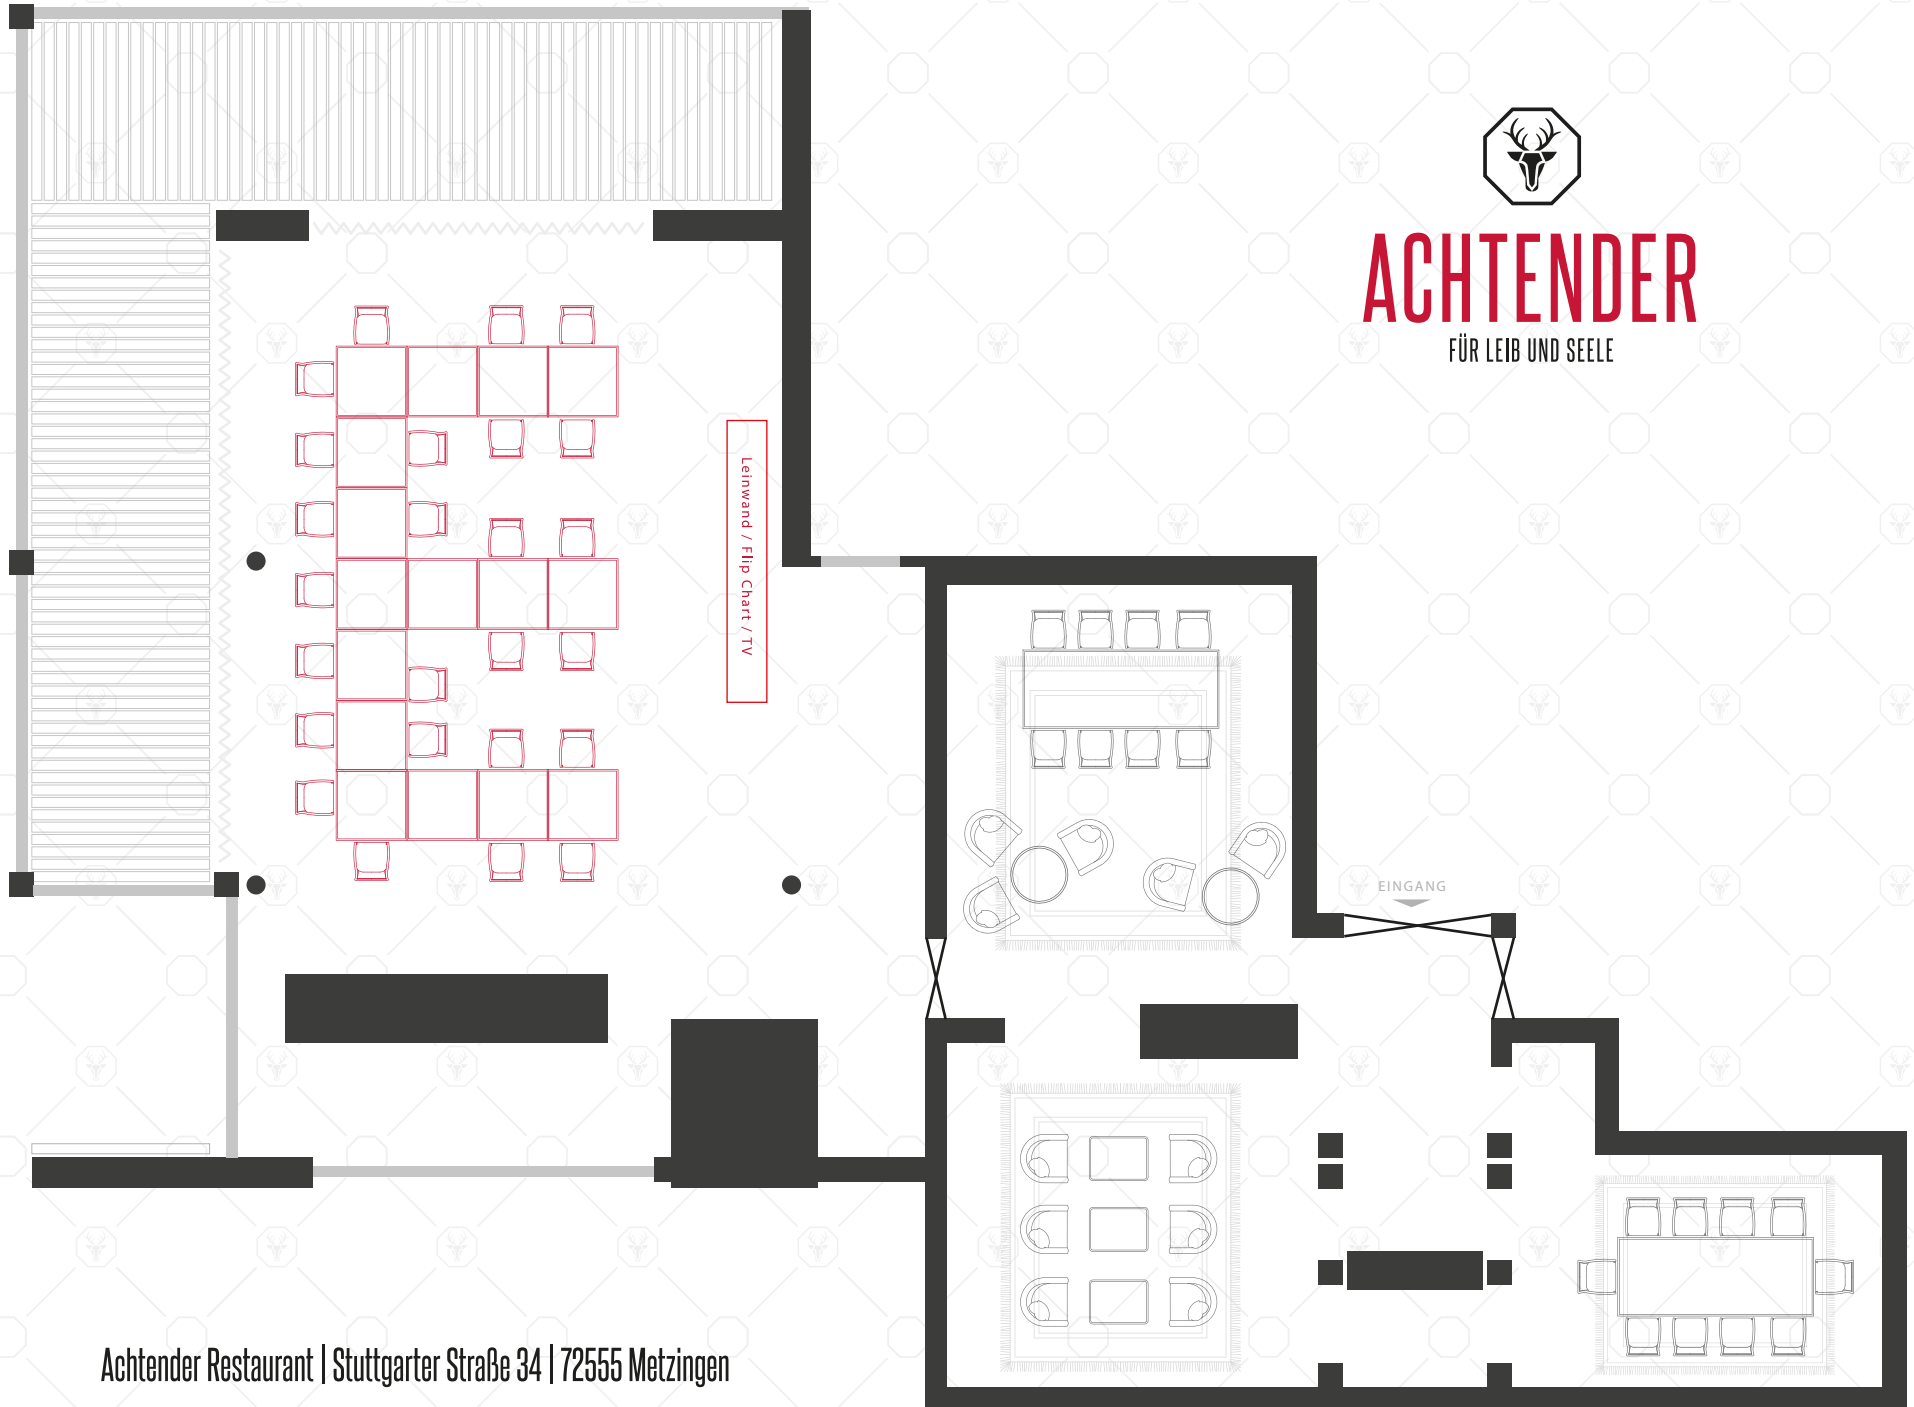

ACHTENDER

FÜR LEIB UND SEELE

Achtender Restaurant | Stuttgarter Straße 34 | 72555 Metzingen

ACHTENDER

FÜR LEIB UND SEELE

Achtender Restaurant | Stuttgarter Straße 34 | 72555 Metzingen

ACHTENDER

FÜR LEIB UND SEELE

Achtender Restaurant | Stuttgarter Straße 34 | 72555 Metzingen

ACHTENDER

FÜR LEIB UND SEELE

Achtender Restaurant | Stuttgarter Straße 34 | 72555 Metzingen

ACHTENDER // MÖGLICHKEITEN

Bankett (-bestuhlung)

Block (-bestuhlung)

Stuhlreihen

Sitzkreis

E-FORM

T-FORM

U-FORM

Carree-FORM

Parlamentarischebestuhlung

Fischgrätenbestuhlung

Einzeltische