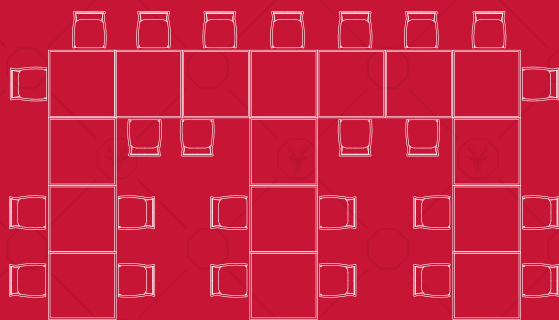

Achtender Restaurant | Stuttgarter Straße 34 | 72555 Metzingen

ACHTENDER

FÜR LEIB UND SEELE

Achtender Restaurant | Stuttgarter Straße 34 | 72555 Metzingen

ACHTENDER // MÖGLICHKEITEN

Bankett (-bestuhlung)

Block (-bestuhlung)

Stuhlreihen

Sitzkreis

E-FORM

T-FORM

U-FORM

Carree-FORM

Parlamentarischebestuhlung

Fischgrätenbestuhlung