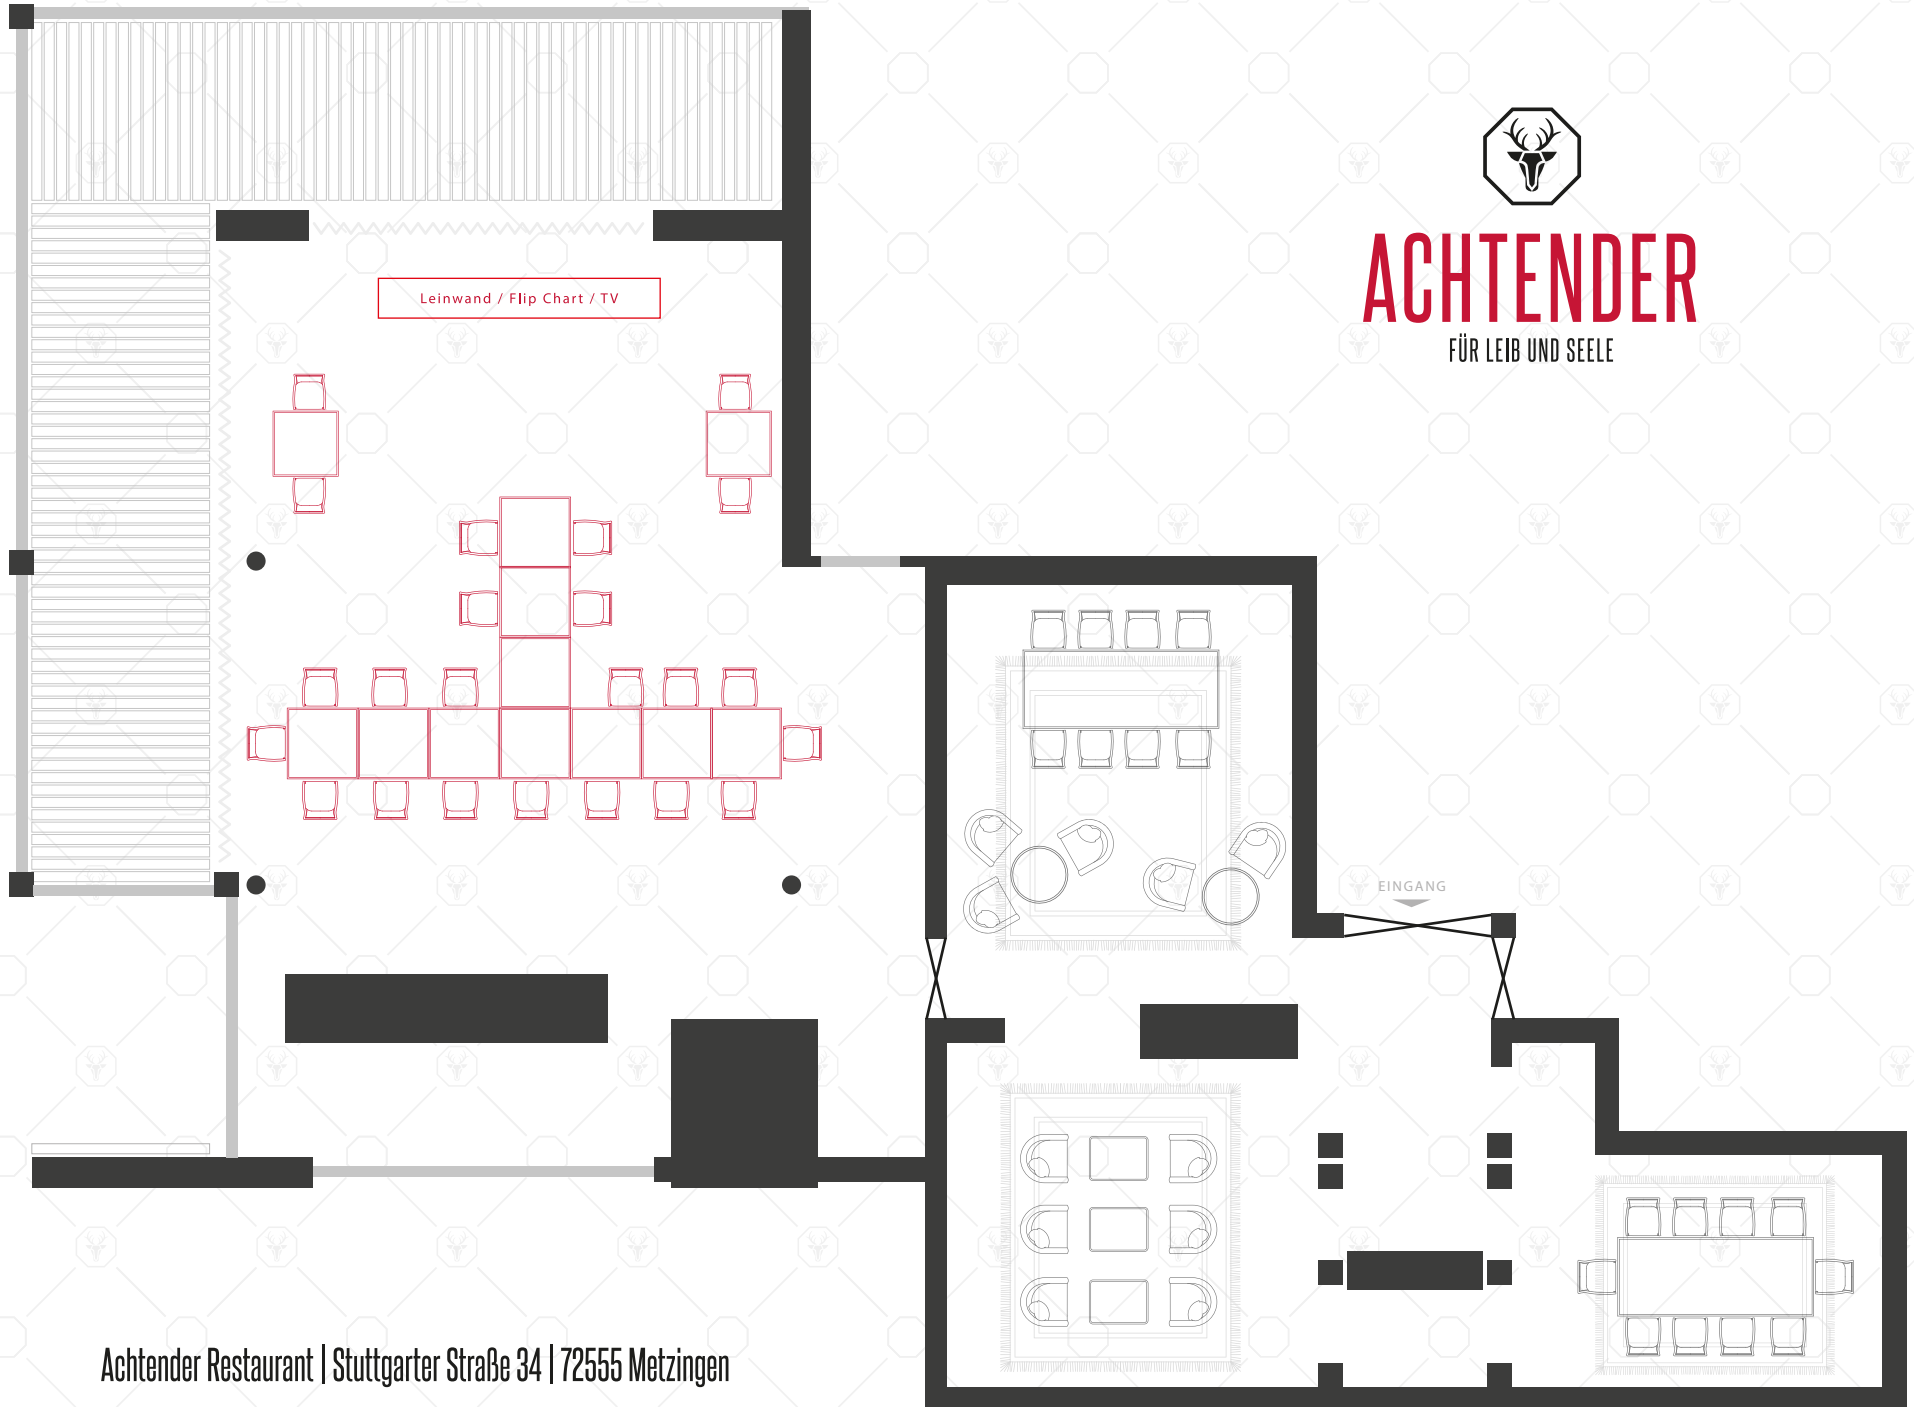

ACHTENDER

FÜR LEIB UND SEELE

Achtender Restaurant | Stuttgarter Straße 34 | 72555 Metzingen

ACHTENDER

FÜR LEIB UND SEELE

Achtender Restaurant | Stuttgarter Straße 34 | 72555 Metzingen

ACHTENDER

FÜR LEIB UND SEELE

Achtender Restaurant | Stuttgarter Straße 34 | 72555 Metzingen

ACHTENDER

FÜR LEIB UND SEELE

Achtender Restaurant | Stuttgarter Straße 34 | 72555 Metzingen

ACHTENDER // MÖGLICHKEITEN

Bankett (-bestuhlung)

Block (-bestuhlung)

Stuhlreihen

Sitzkreis

E-FORM

T-FORM

U-FORM

Carree-FORM

Parlamentarischebestuhlung

Fischgrätenbestuhlung

Einzeltische